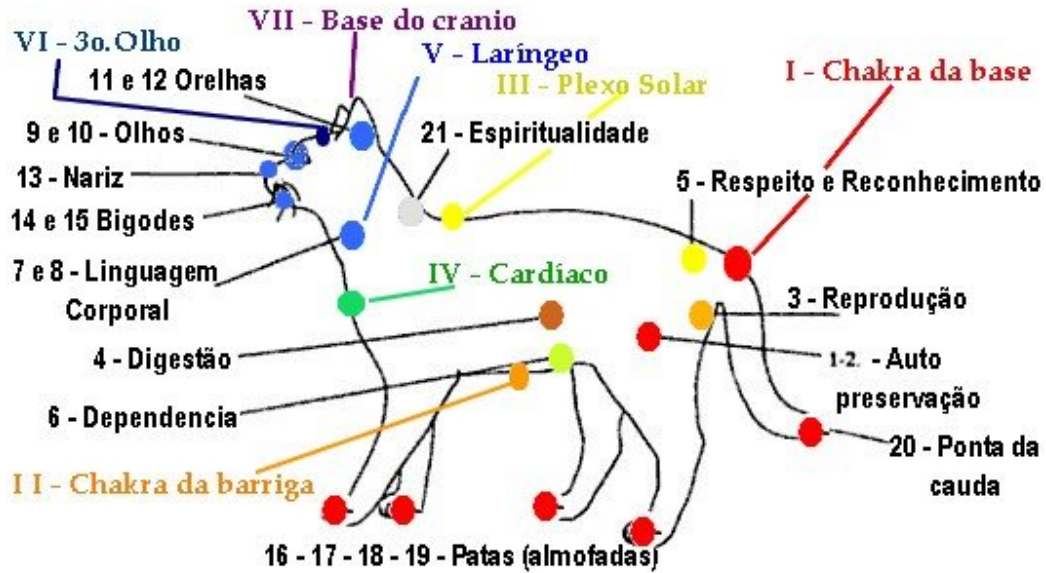

Chakras menores e maiores

by Laurel Steinhice

CHAKRA	LOCALIZAÇÃO	COR
1 e 2 - Auto preservação	Articulação patas traseiras	Vermelho
3 - Reprodução	Órgãos Sexuais	Laranja
4 - Digestivo	Ponta do fígado	Ferrugem
5 - Respeito e reconhecimento	Espinha Acima dos órgãos internos	Amarelo dourado
6 - Dependência	Barriga	Amarelo cítrico
7 e 8 - linguagem corporal	Garganta	Azul
9 e 10 olhos	Olhos	Azul - verde
11 e 12 base das orelhas	Orelhas	Azul claro
13 - Nariz	Nariz	Branco
14 e 15 bigodes	Abaixo dos olhos	Branco-azul-verde
16 a 19 Patas	Almofadas das patas	vermelho
20 Ponta da cauda	Final do rabo	Vermelho escuro
21 espiritualidade	Base do crânio	Branco-prata

<u>Complementary Chakra</u>	<u>Activating Color</u>	<u>Balancing Color</u>	<u>Opposite</u>
Root	Red	Black	Green
Belly	Orange	Brown	Blue
Solar Plexus	Yellow	Yellow-Green	Violet
Heart	Green	Rose	Red
Throat	Blue	Aqua	Orange
Brow	Indigo	White	Orange
Crown	Violet	White	Gold
Transpersonal	Clear	Clear	Clear [†]